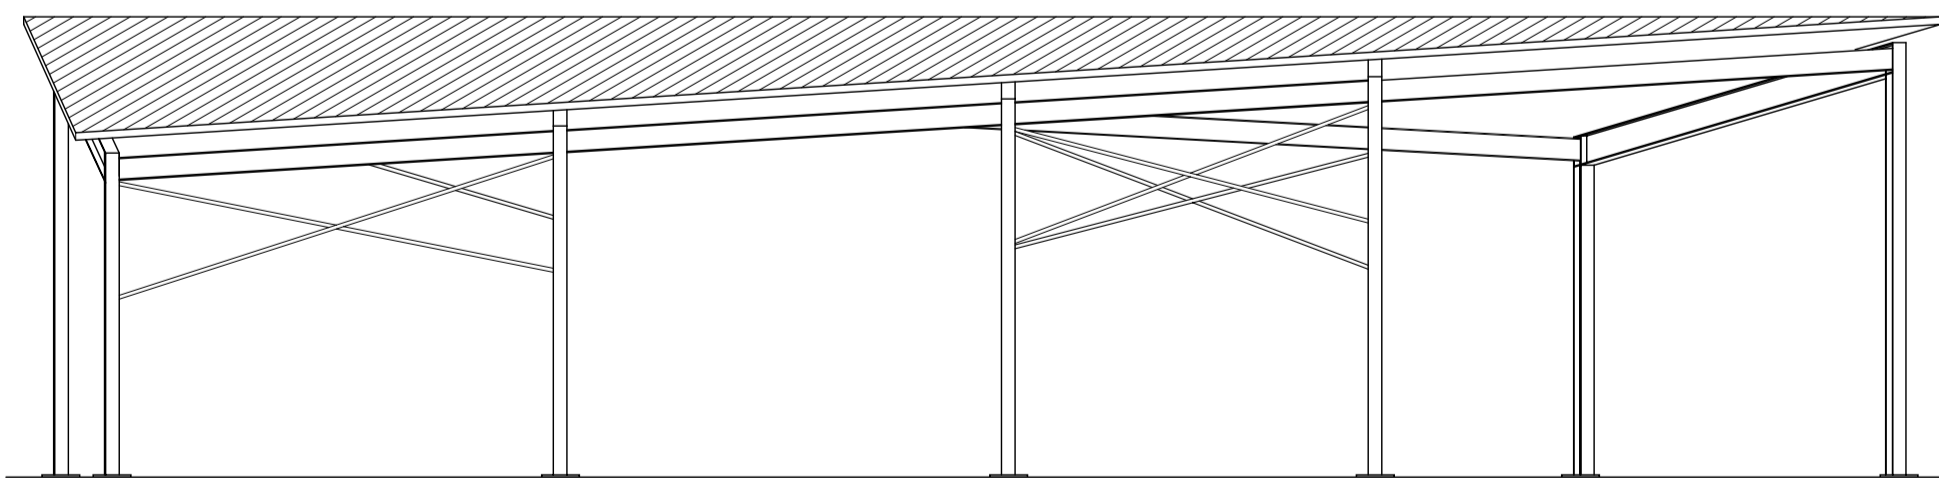

PLANTA

ALZADO SUR

ALZADO NORTE

AL PROYECTO BÁSICO Y DE EJECUCIÓN DE CUBRICIÓN DEL PATIO DEL COLEGIO EN PIÑA DE ESGUEVA, VALLADOLID	
PROMOTOR:	ARQUITECTO:
EXCMO. AYTO. DE PIÑA DE ESGUEVA	D. FRANCISCO JAVIER ESPESO SALADO Colaboradora: Dña. María Mendez Miguel
PLANTA Y ALZADOS	PLANO
ESCALA: 1/100	Valladolid, Mayo de 2005
	03