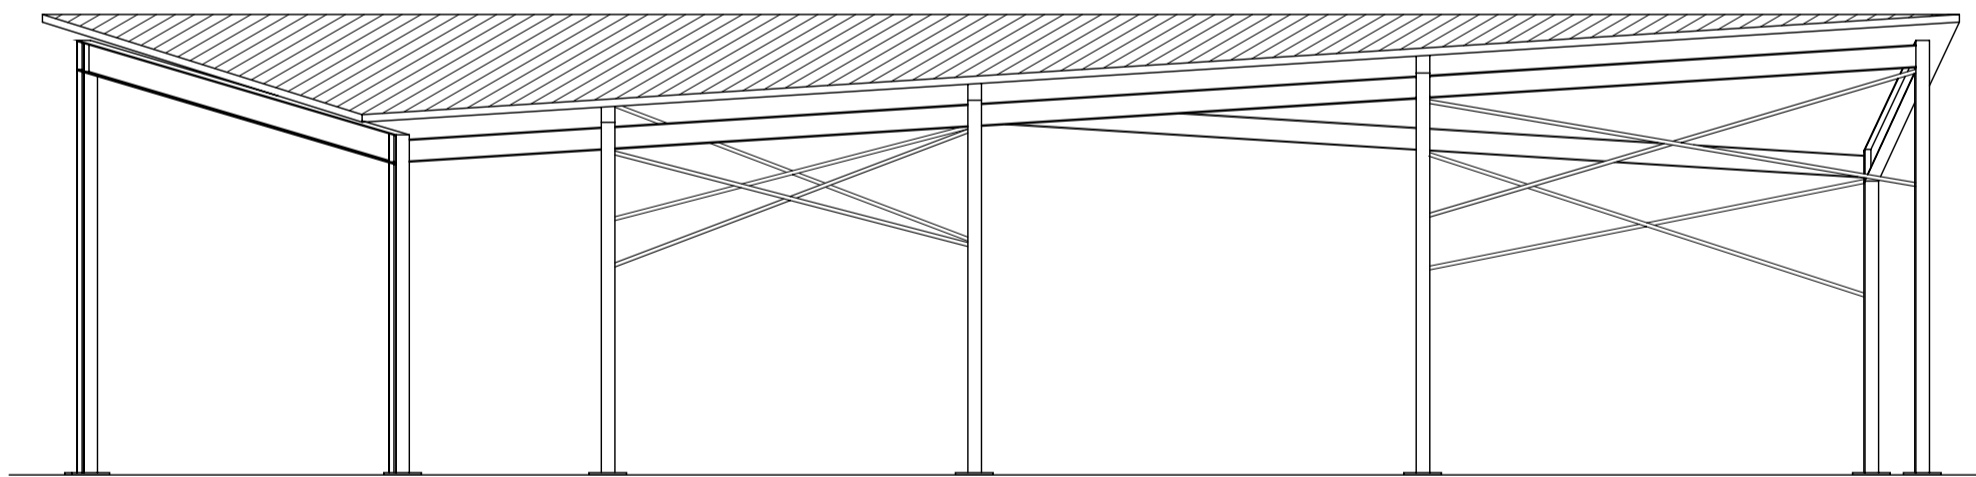

PLANTA

ALZADO SUR

ALZADO NORTE

AL PROYECTO BÁSICO Y DE EJECUCIÓN DE CUBRICIÓN DEL PATIO DEL COLEGIO EN PIÑA DE ESGUEVA, VALLADOLID	
PROMOTOR:	ARQUITECTO:
EXCMO. AYTO. DE PIÑA DE ESGUEVA	D. FRANCISCO JAVIER ESPESO SALADO Colaboradora: Dña. María Mendez Miguel
PLANTA Y ALZADOS	PLANO
ESCALA: 1/100	Valladolid, Mayo de 2005
	03